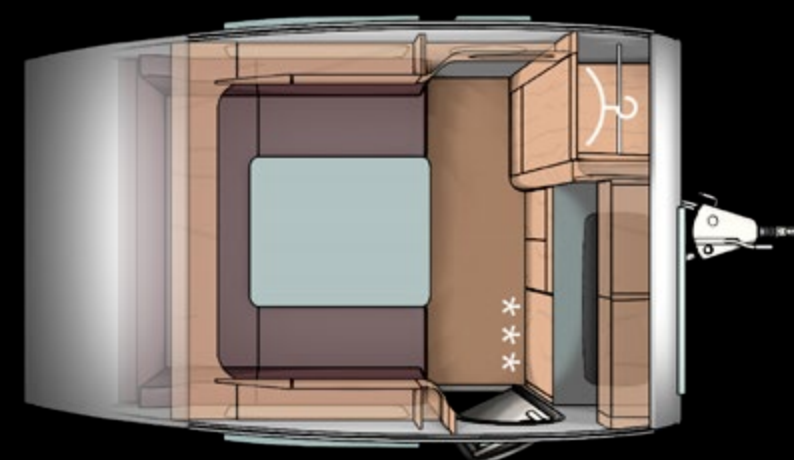

ALTEZZA ESTERNA/ALTEZZA ABITATIVA 244/182 CM
ALTURA TOTAL/ALTURA INTERIOR

CONFIGURA ORA LA TUA T@B! SU CONFIGURATOR.TABME.DE/IT

PUOI CREARE IL TUO MODELLO TOTALMENTE PERSONALIZZATO.

¡CONFIGURA AHORA TU T@B! EN CONFIGURATOR.TABME.DE/ES PUEDES CREARTE TU PROPIA CABAÑA DE AVENTURAS SOBRE RUEDAS DE MANERA TOTALMENTE PERSONALIZADA.